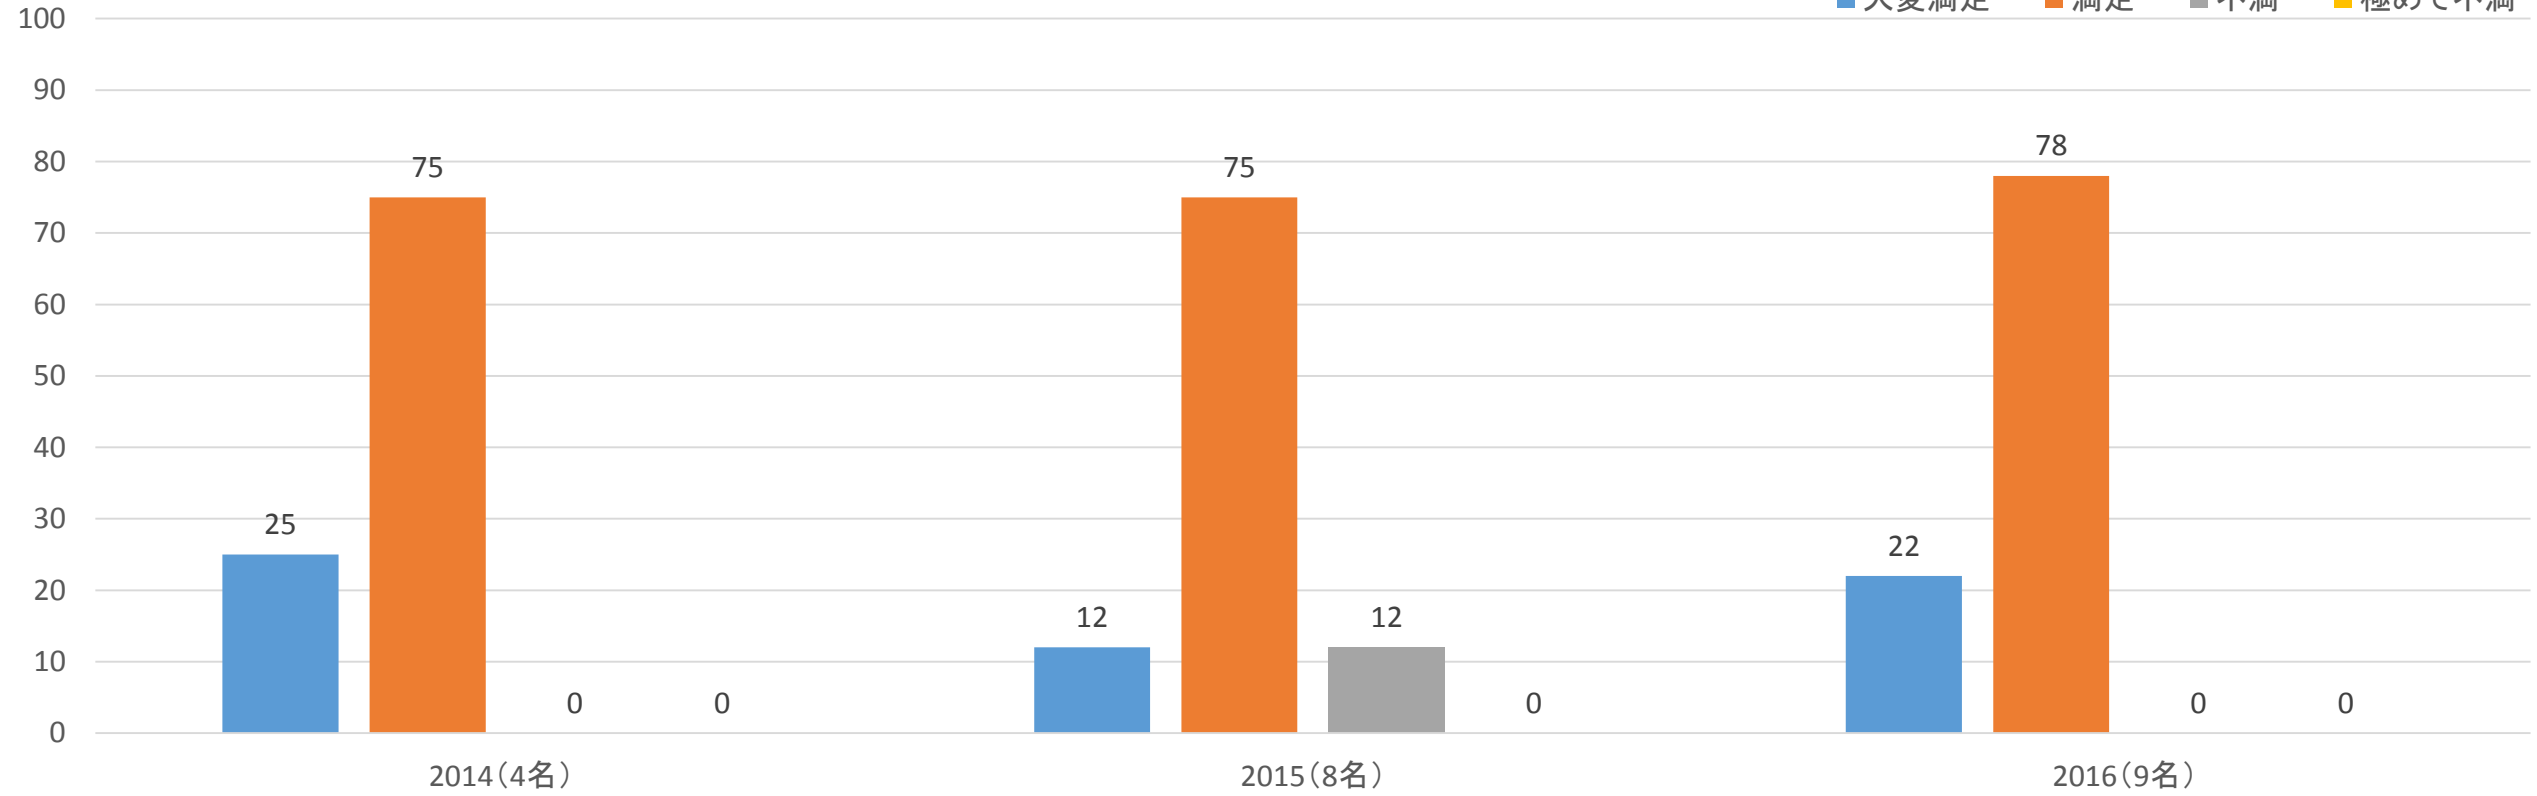

ジョセリン先生の英会話

■ 大変満足 ■ 満足 ■ 不満 ■ 極めて不満

【ご意見・ご要望】
2013年 特になし

2014年 特になし

2015年 特になし