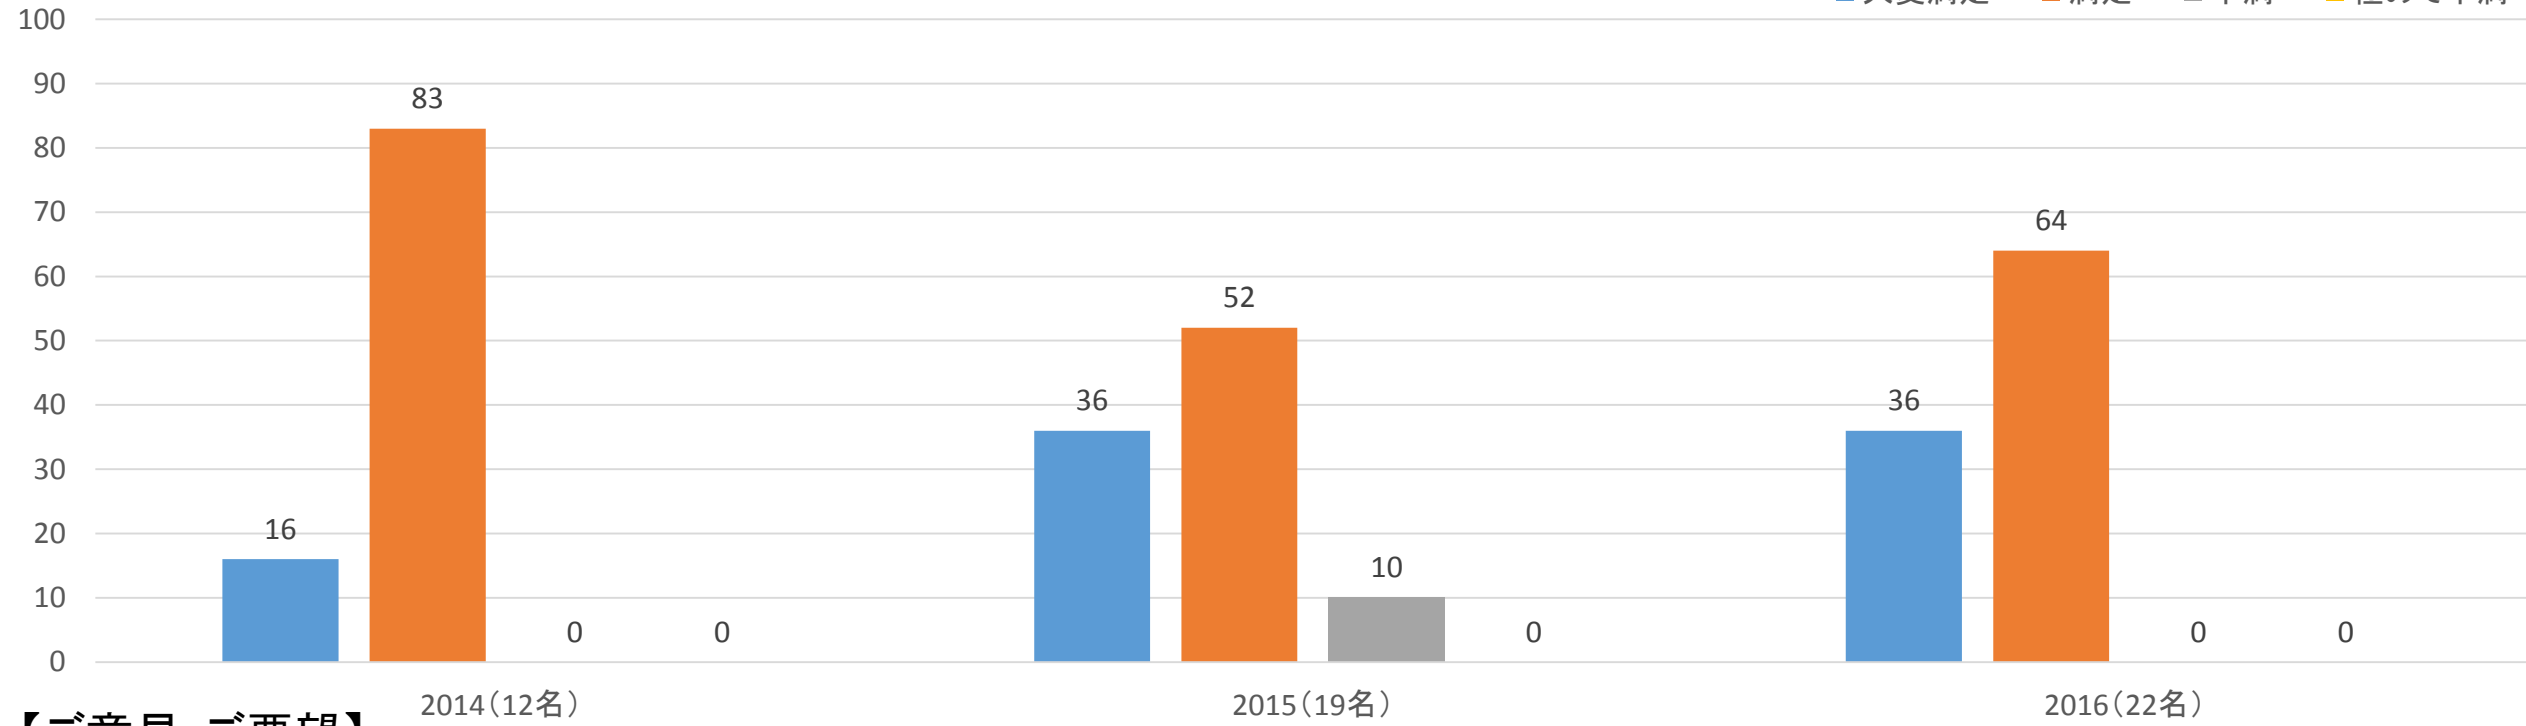

ベルテールの保育案内の充実

■ 大変満足 ■ 満足 ■ 不満 ■ 極めて不満

【ご意見・ご要望】 2014年 特になし

2015年 巡回の迎えに行く学校に入れないうか検討してほしい(1件)
土日の運営も検討してほしい(1件)
少し騒がし事があり勉強に集中できない(1件)

2016年 少人数でゆったり遊べる(2件)   いろんな学年の友達と遊べる   学校までお迎えに来るバスがある
スペースが広い   夜10時まで延長ができる   中抜けして習い事に行ける
外出の機会を増やしてほしい   土曜日の実施   宿題中周囲が騒がしく、妨げになることがある
年に1度保護者会があっても良いかと思う   急な延長も対応してもらえる