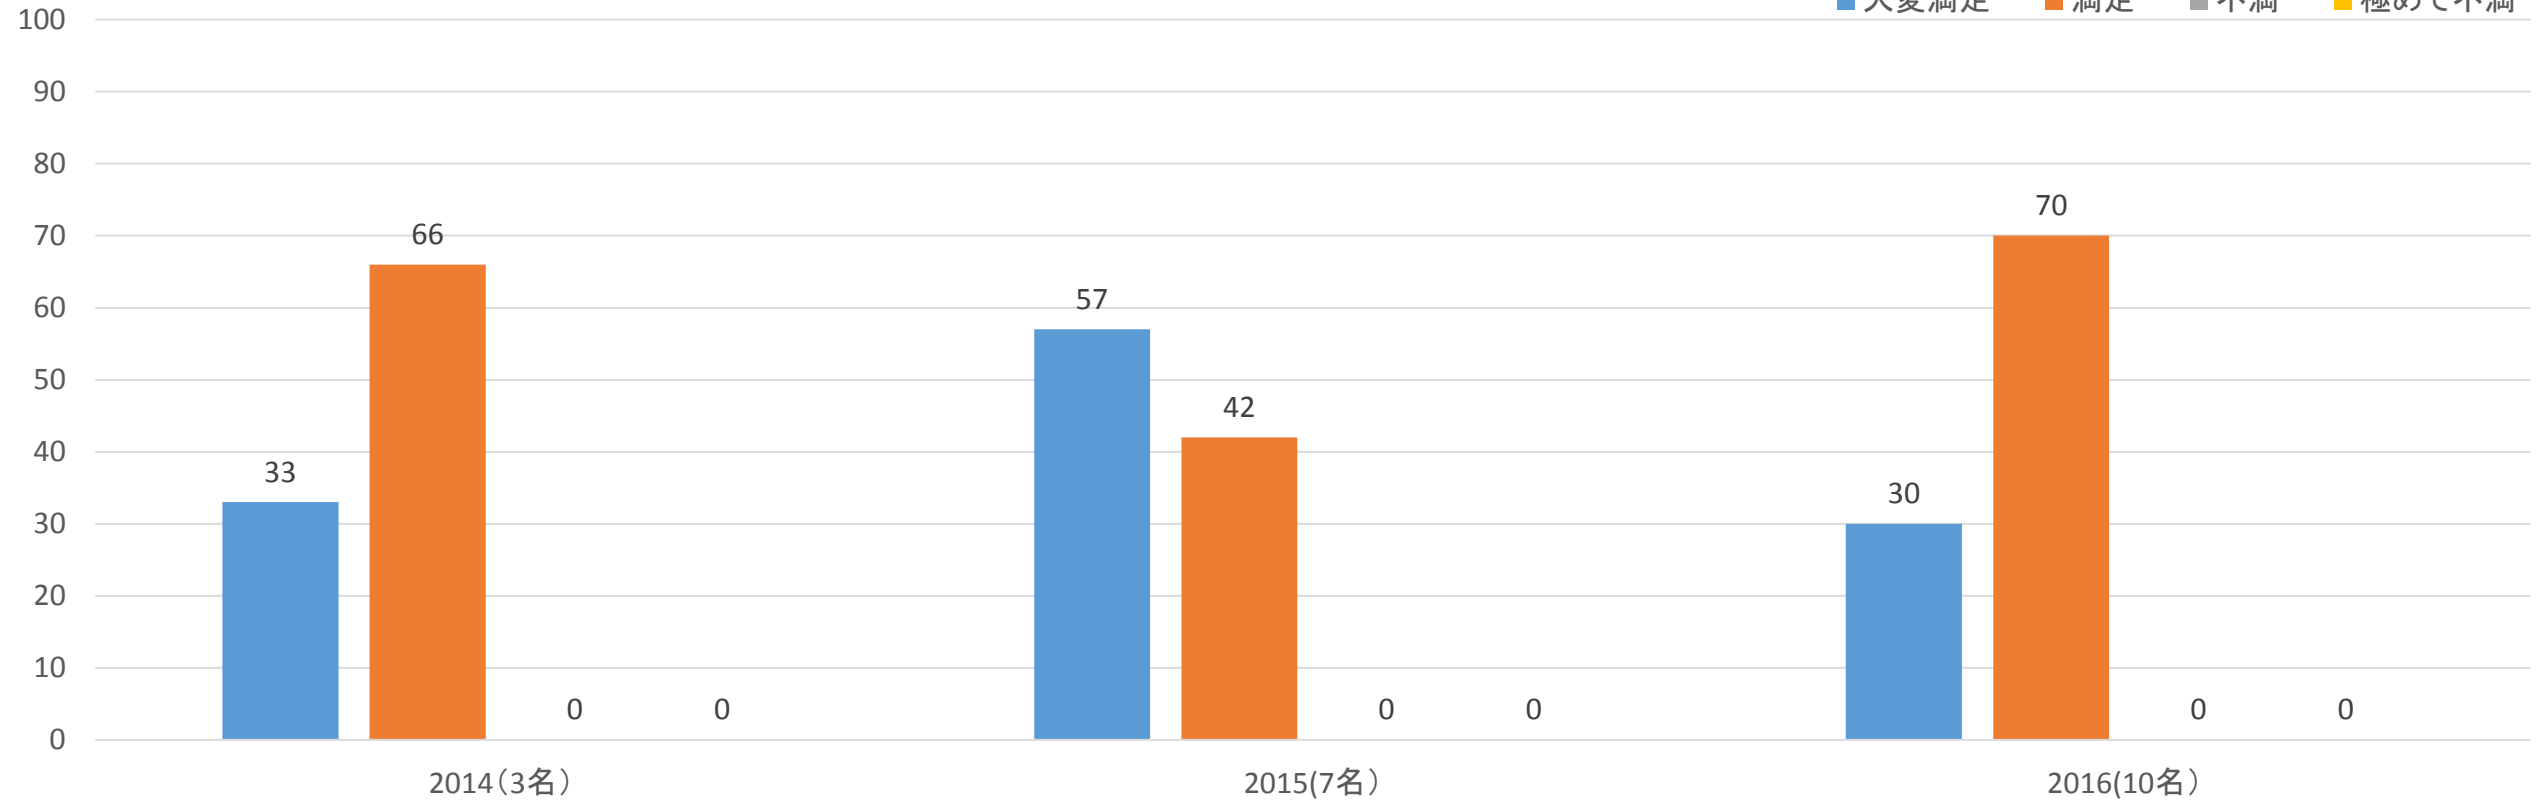

書道

■ 大変満足 ■ 満足 ■ 不満 ■ 極めて不満

【ご意見・ご要望】

2013年 特になし

2014年 特になし

2015年 特になし