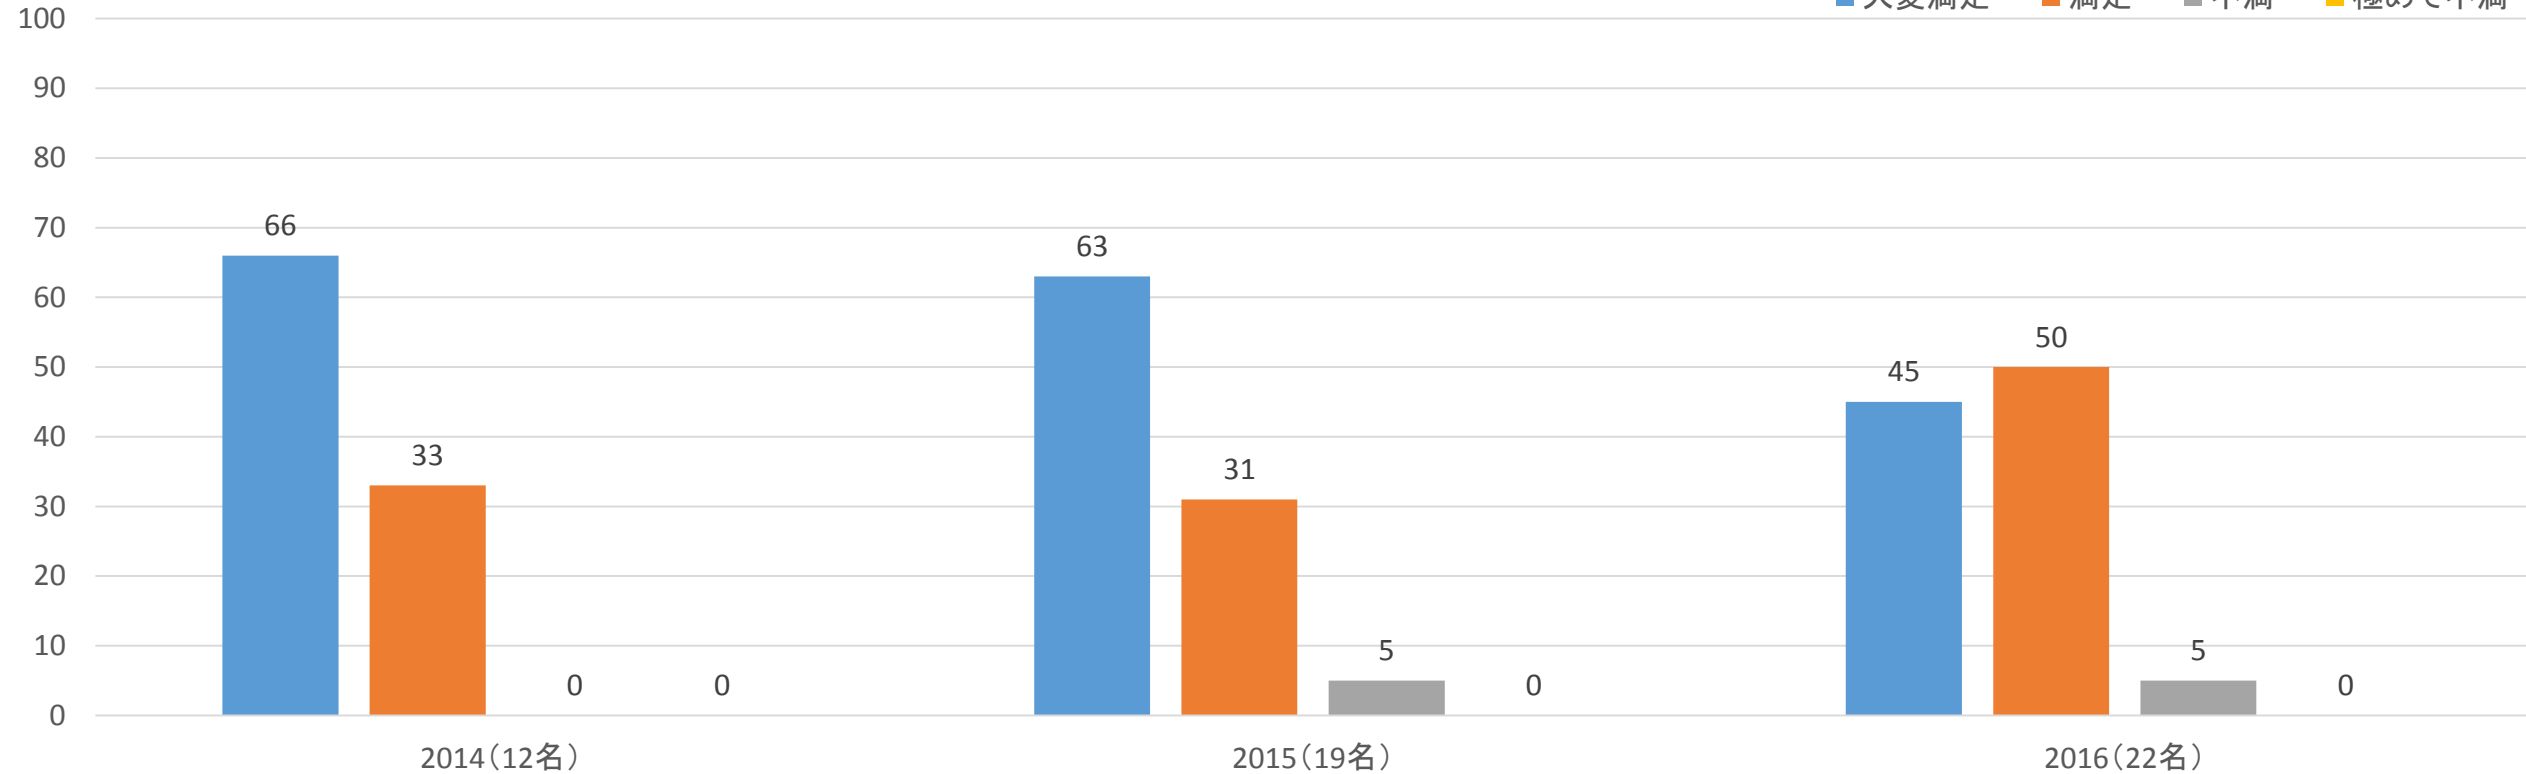

安心してベルテールに預けられるか

■ 大変満足 ■ 満足 ■ 不満 ■ 極めて不満

【ご意見・ご要望】

2014年 特になし

2015年 子どもの登室が遅くても対応がないことが不安(1件)

2016年 お友達とのトラブルを子供から聞かないので安心

先生が目が行き届いている

楽しく通っているため安心して仕事ができる

「きたにゃん」で登室しているか確認できる