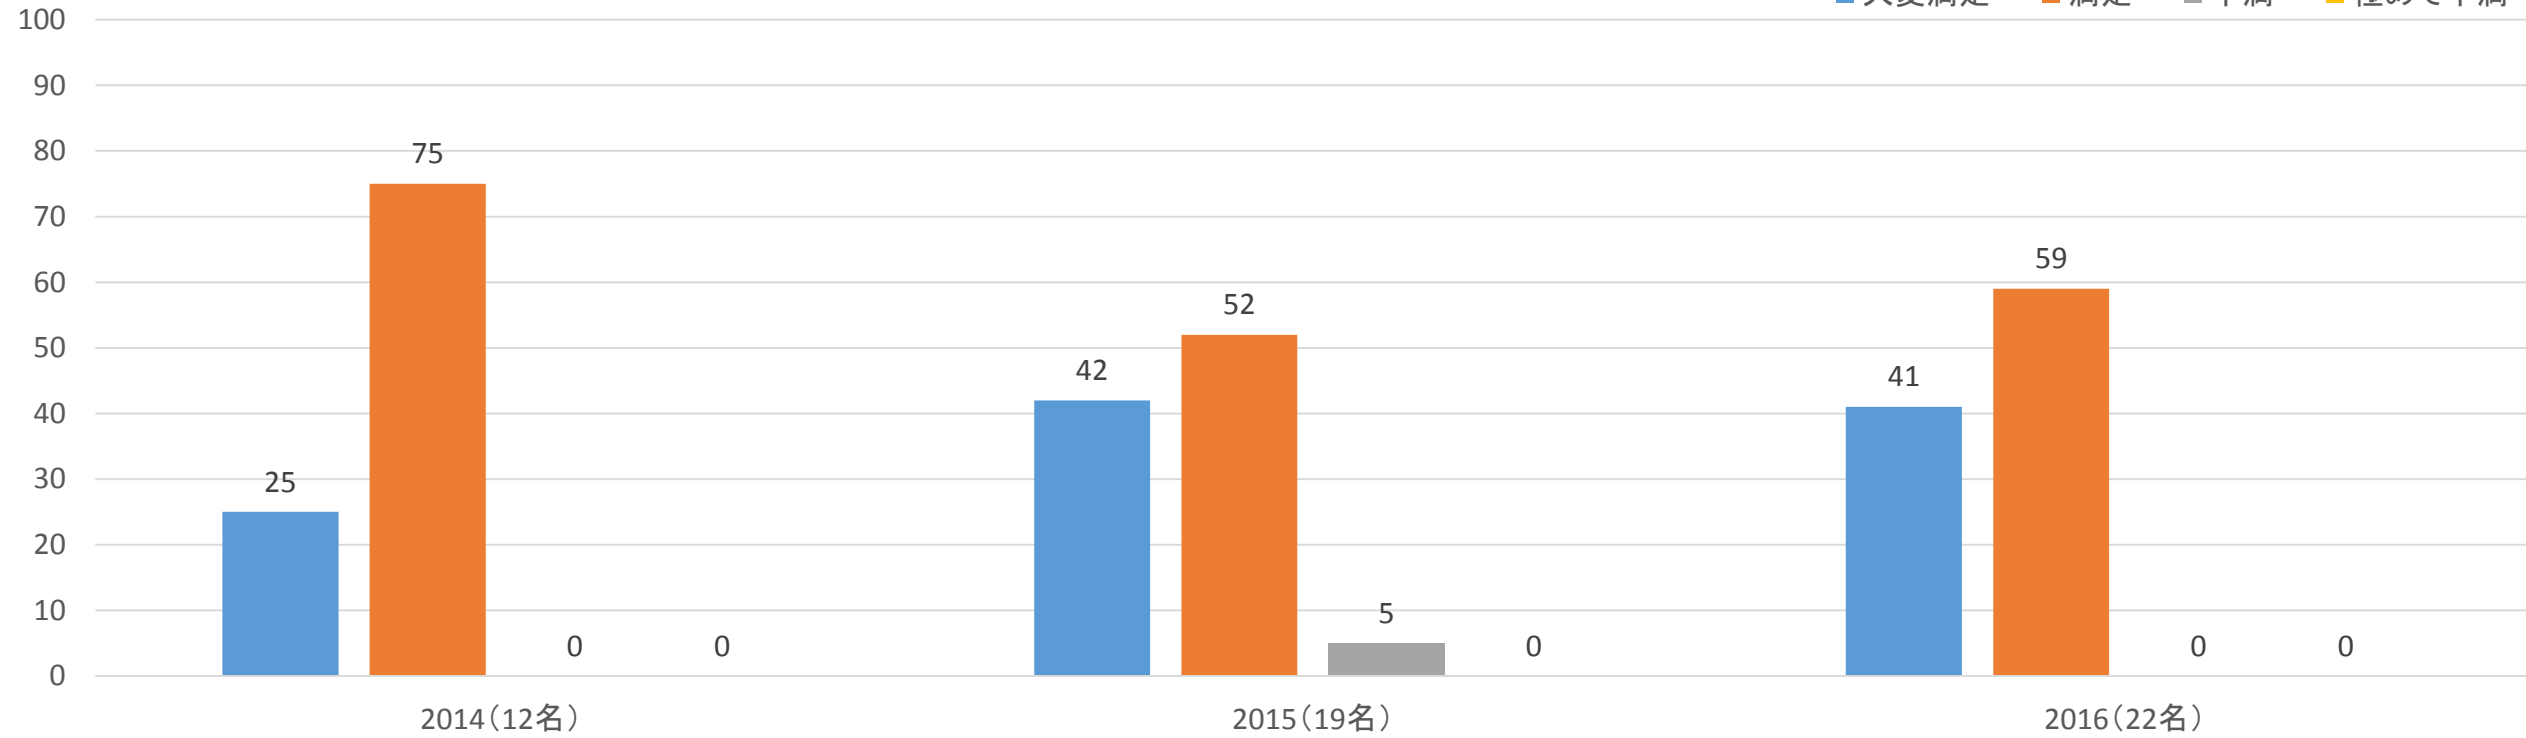

ご家庭とベルテールの連携体制の充実

■ 大変満足 ■ 満足 ■ 不満 ■ 極めて不満

【ご意見・ご要望】

2014年 お迎え時、支度にかかるので、スムーズに帰宅できるよう先生全員で促してほしい(1件)

2015年 出退園のメールの通知先を2箇所以上にほしい(1件)
ホームページでも様子が見られるといい(1件)

2016年 メールでの連絡ができる