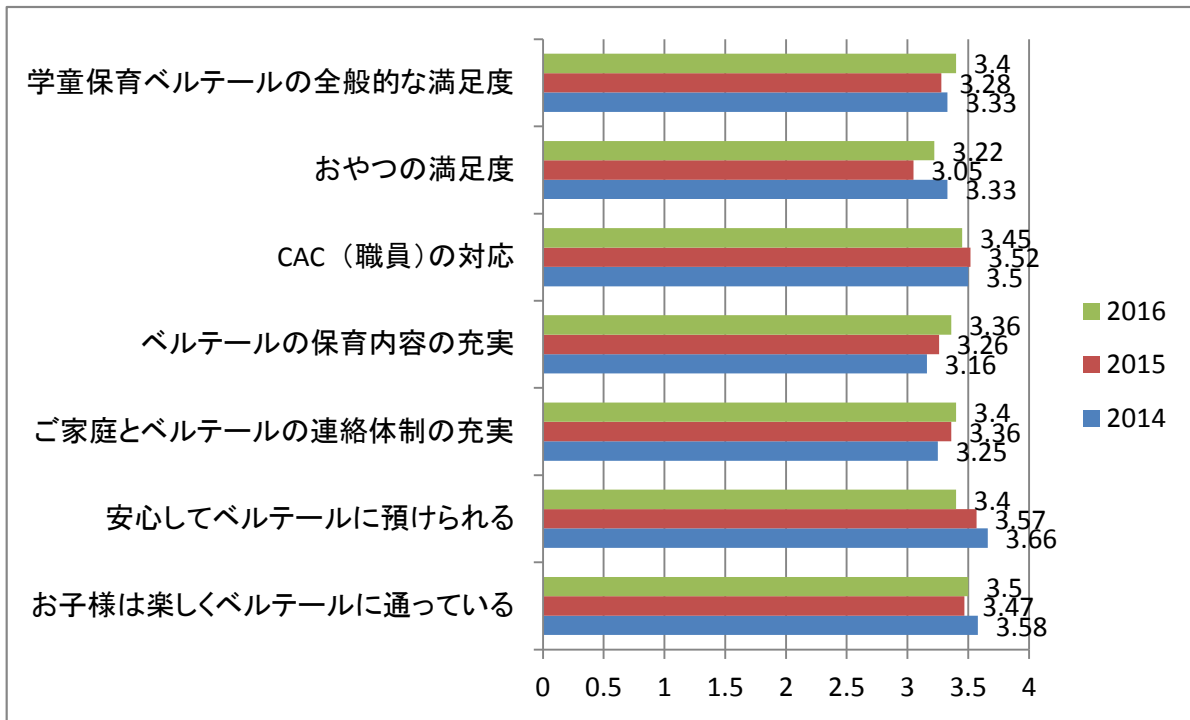

アンケート平均値の推移

《学童保育全体》

大変満足：4点 満足：3点
やや不満：2点 不満：1点

《レッスン全体》

大変満足：4点 満足：3点
やや不満：2点 不満：1点